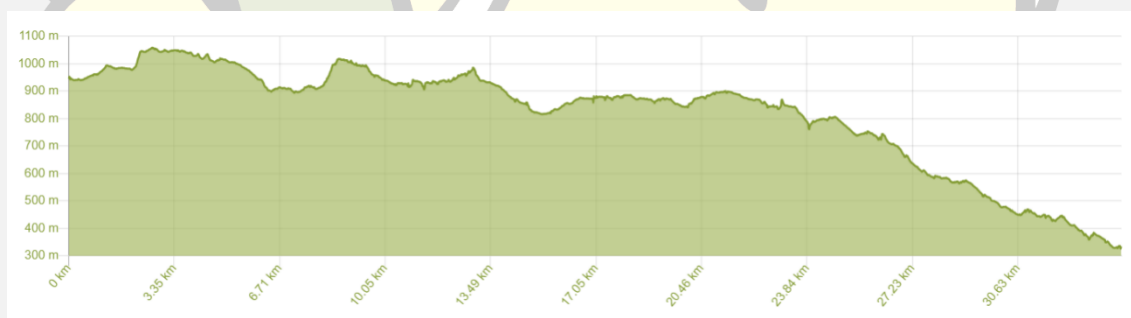

MARXA DEUS CINGLES

Associació Excursionista l'Ametlla del Vallès

ALTIMETRIA

PERFIL 35 KM

PERFIL 17 KM

TEL 664 39 25 64 // WEB aeametlla.cat

marxadelscingles@aeametlla.cat